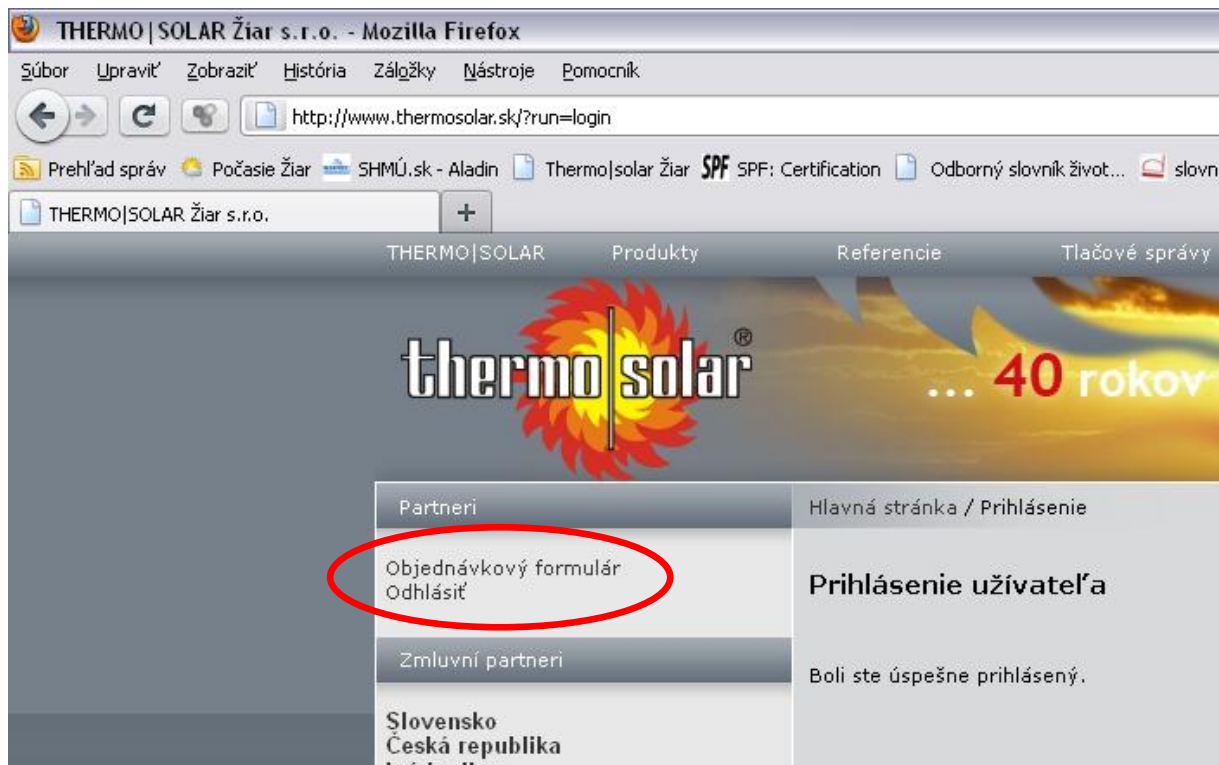

5) V ľavej hornej časti pribudne nápis „Objednávkový formulár“. Kliknite naň.