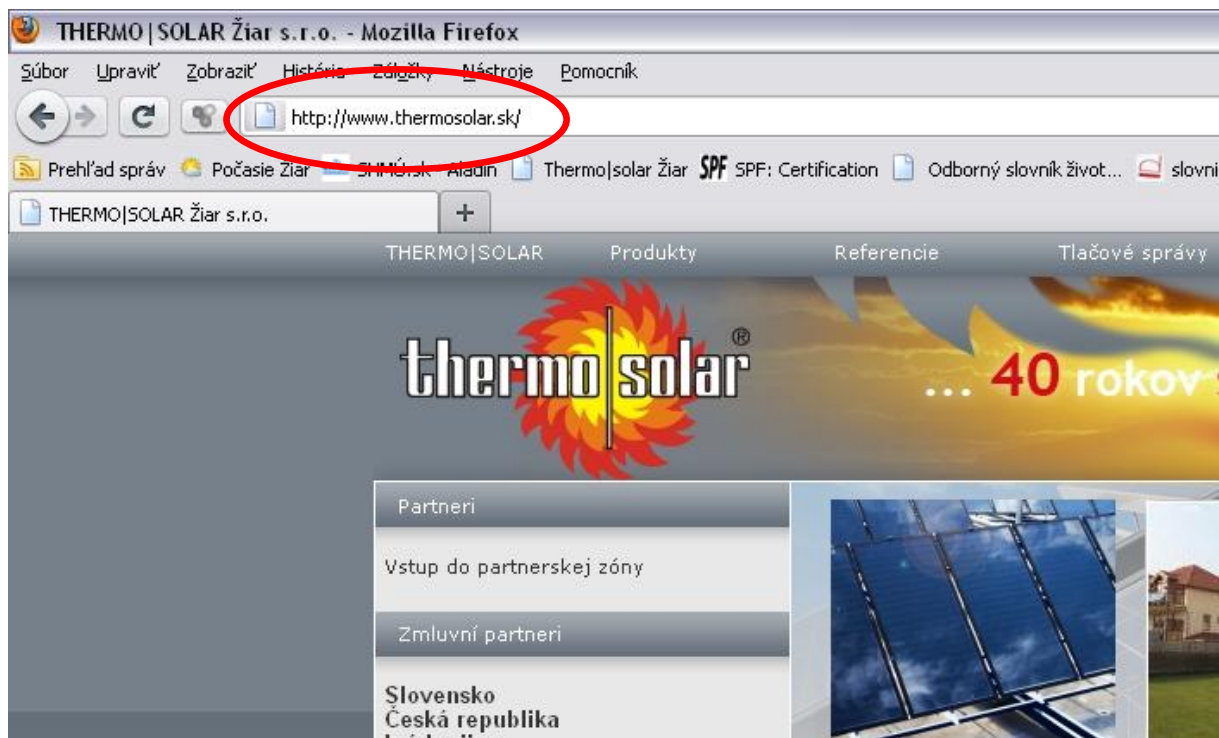

Ako vytvoriť objednávku cez webovú stránku TSZ

- 1) Otvorte webový prehliadač (Internet Explorer, Mozilla Firefox, Opera, Google Chrome..)
- 2) Zadajte adresu www.thermosolar.sk

- 3) V ľavom hornom rohu v časti „Partneri“ kliknite na „Vstup do partnerskej zóny“.